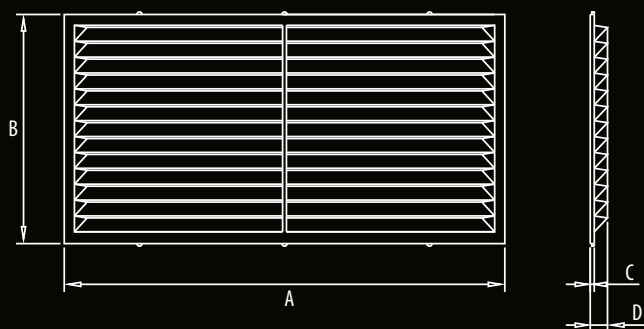

Вентиляционная решётка
Ventilation grille / Ventilationsgitter

D/W
[220x120]

ЧЕРТЕЖ / TECHNICAL DRAWING / TECHNISCHE ZEICHNUNG

РАЗМЕР / DIMENSIONS / ABMESSUNGEN

	A	B	C	D
D / 220x120 W	217	115	2	8

ВОЗМОЖНЫЕ ИСПОЛНЕНИЯ
AVAILABLE VERSIONS / ERHÄTLICHE VERSIONEN

Возможные цвета: - белый
Available colors: - white
Erhältliche Farben: - weiß

Материал: - ABS
Material: - ABS
Material: - ABS

Стандартные исполнения
Standard versions / Standardversionen
007-0173 D/220x120 W